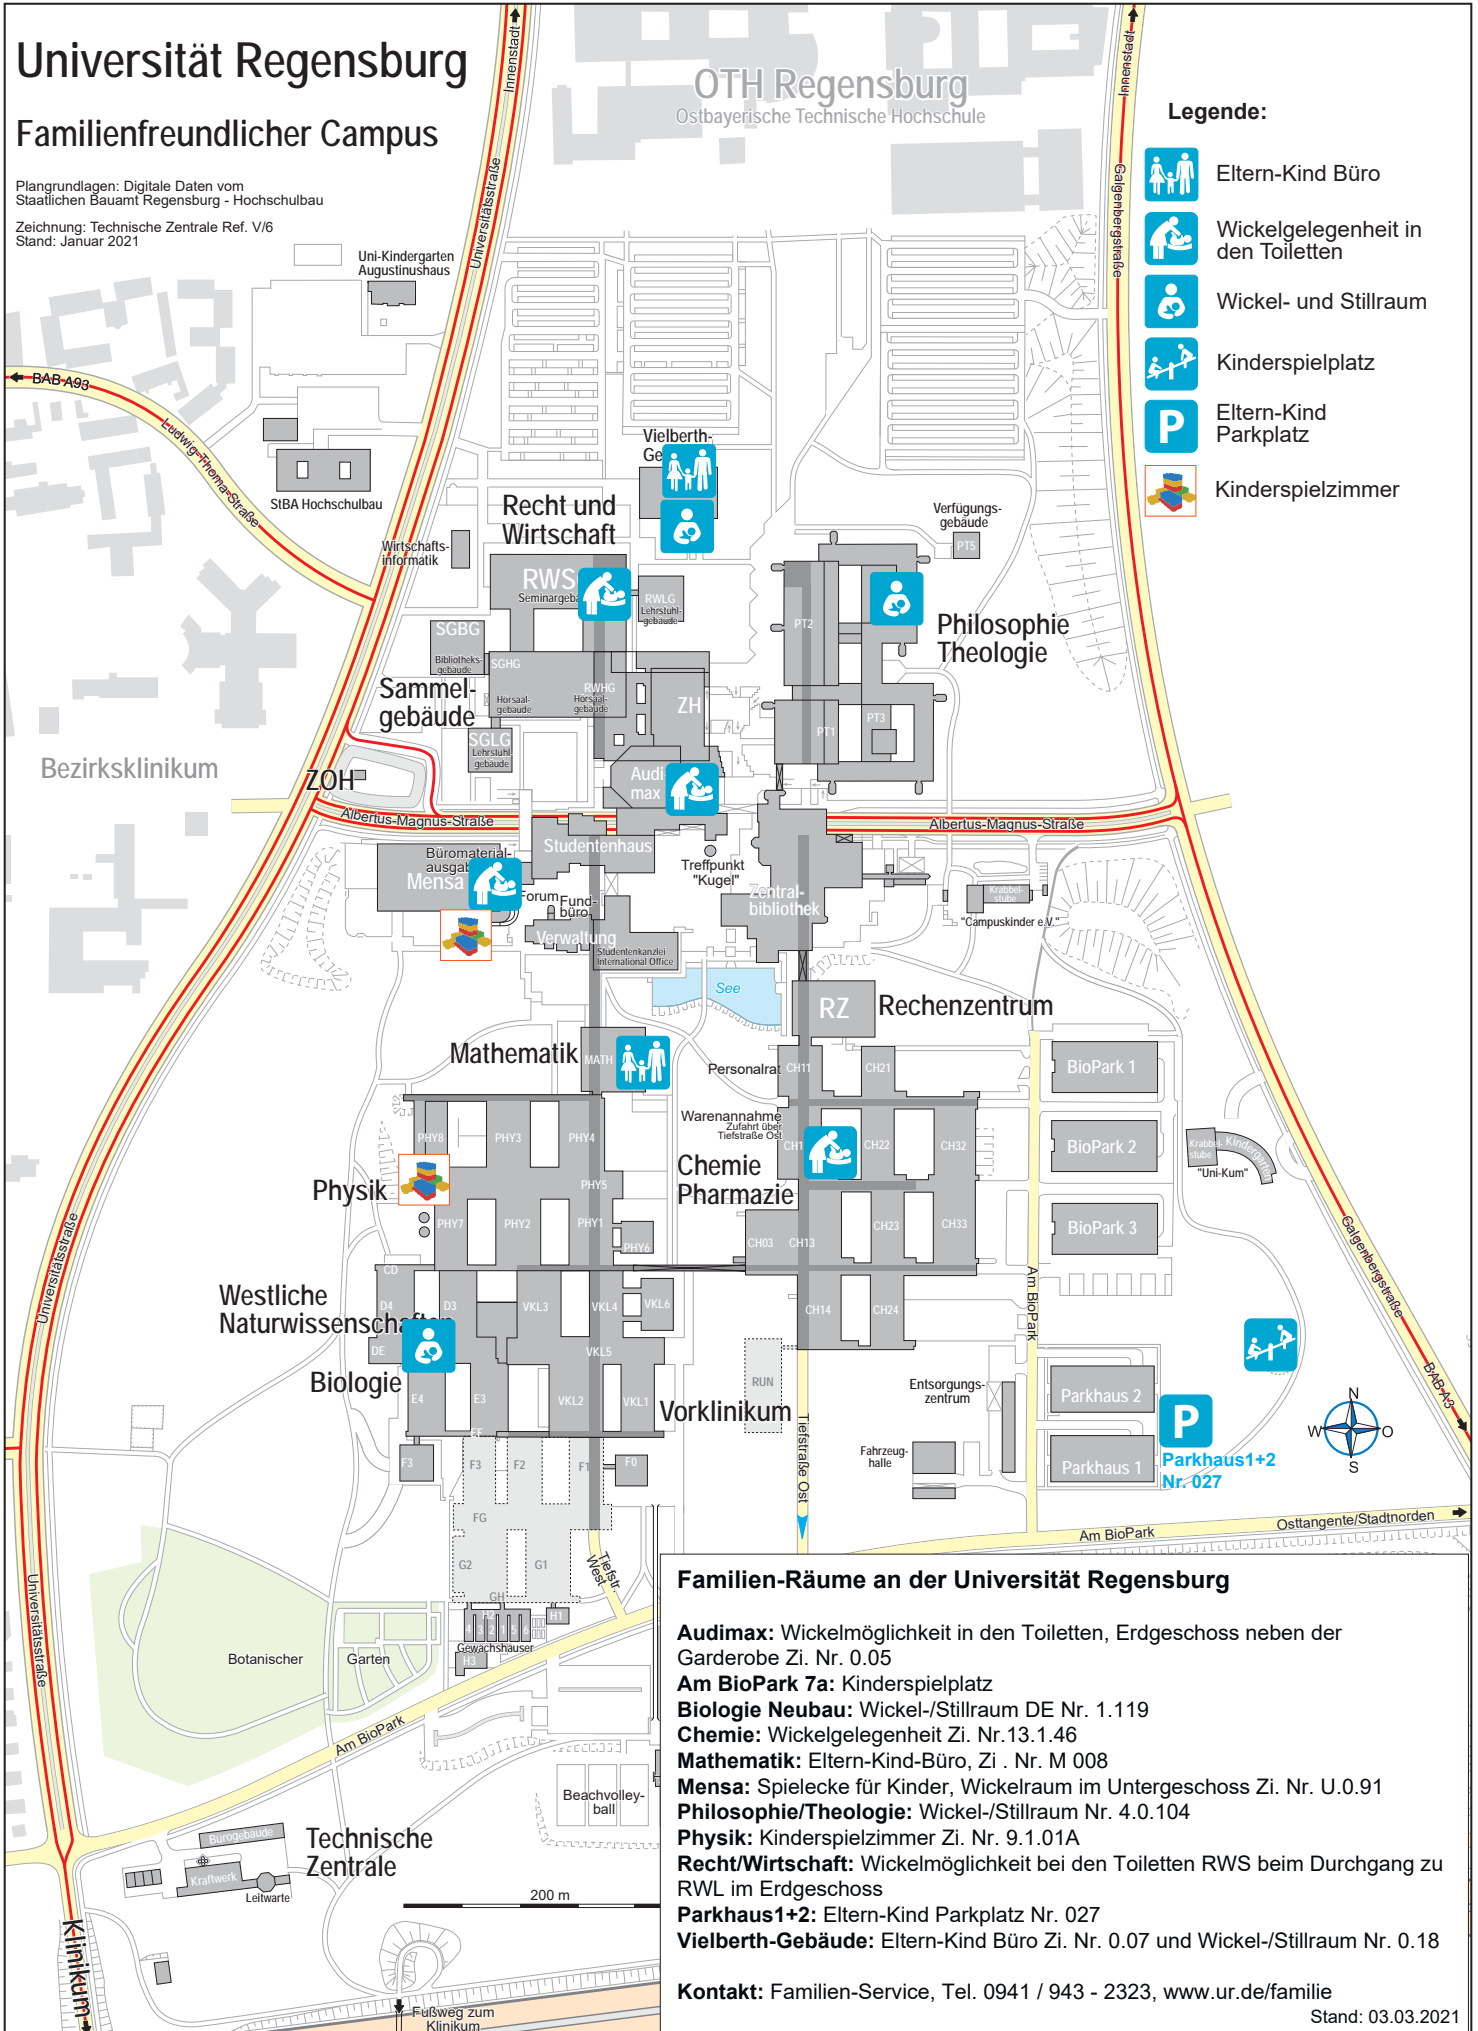

## Familienfreundlicher Campus

Plangrundlagen: Digitale Daten vom  
Staatlichen Bauamt Regensburg - Hochschulbau

Zeichnung: Technische Zentrale Ref. V/6  
Stand: Januar 2021

OTH Regensburg  
Ostbayerische Technische Hochschule

### Legende:

-  Eltern-Kind Büro
-  Wickelgelegenheit in den Toiletten
-  Wickel- und Stillraum
-  Kinderspielplatz
-  Eltern-Kind Parkplatz
-  Kinderspielzimmer

### Familien-Räume an der Universität Regensburg

- Audimax:** Wickelmöglichkeit in den Toiletten, Erdgeschoss neben der Garderobe Zi. Nr. 0.05
- Am BioPark 7a:** Kinderspielplatz
- Biologie Neubau:** Wickel-/Stillraum DE Nr. 1.119
- Chemie:** Wickelgelegenheit Zi. Nr.13.1.46
- Mathematik:** Eltern-Kind-Büro, Zi. Nr. M 008
- Mensa:** Spielecke für Kinder, Wickelraum im Untergeschoss Zi. Nr. U.0.91
- Philosophie/Theologie:** Wickel-/Stillraum Nr. 4.0.104
- Physik:** Kinderspielzimmer Zi. Nr. 9.1.01A
- Recht/Wirtschaft:** Wickelmöglichkeit bei den Toiletten RWS beim Durchgang zu RWL im Erdgeschoss
- Parkhaus 1+2:** Eltern-Kind Parkplatz Nr. 027
- Vielberth-Gebäude:** Eltern-Kind Büro Zi. Nr. 0.07 und Wickel-/Stillraum Nr. 0.18